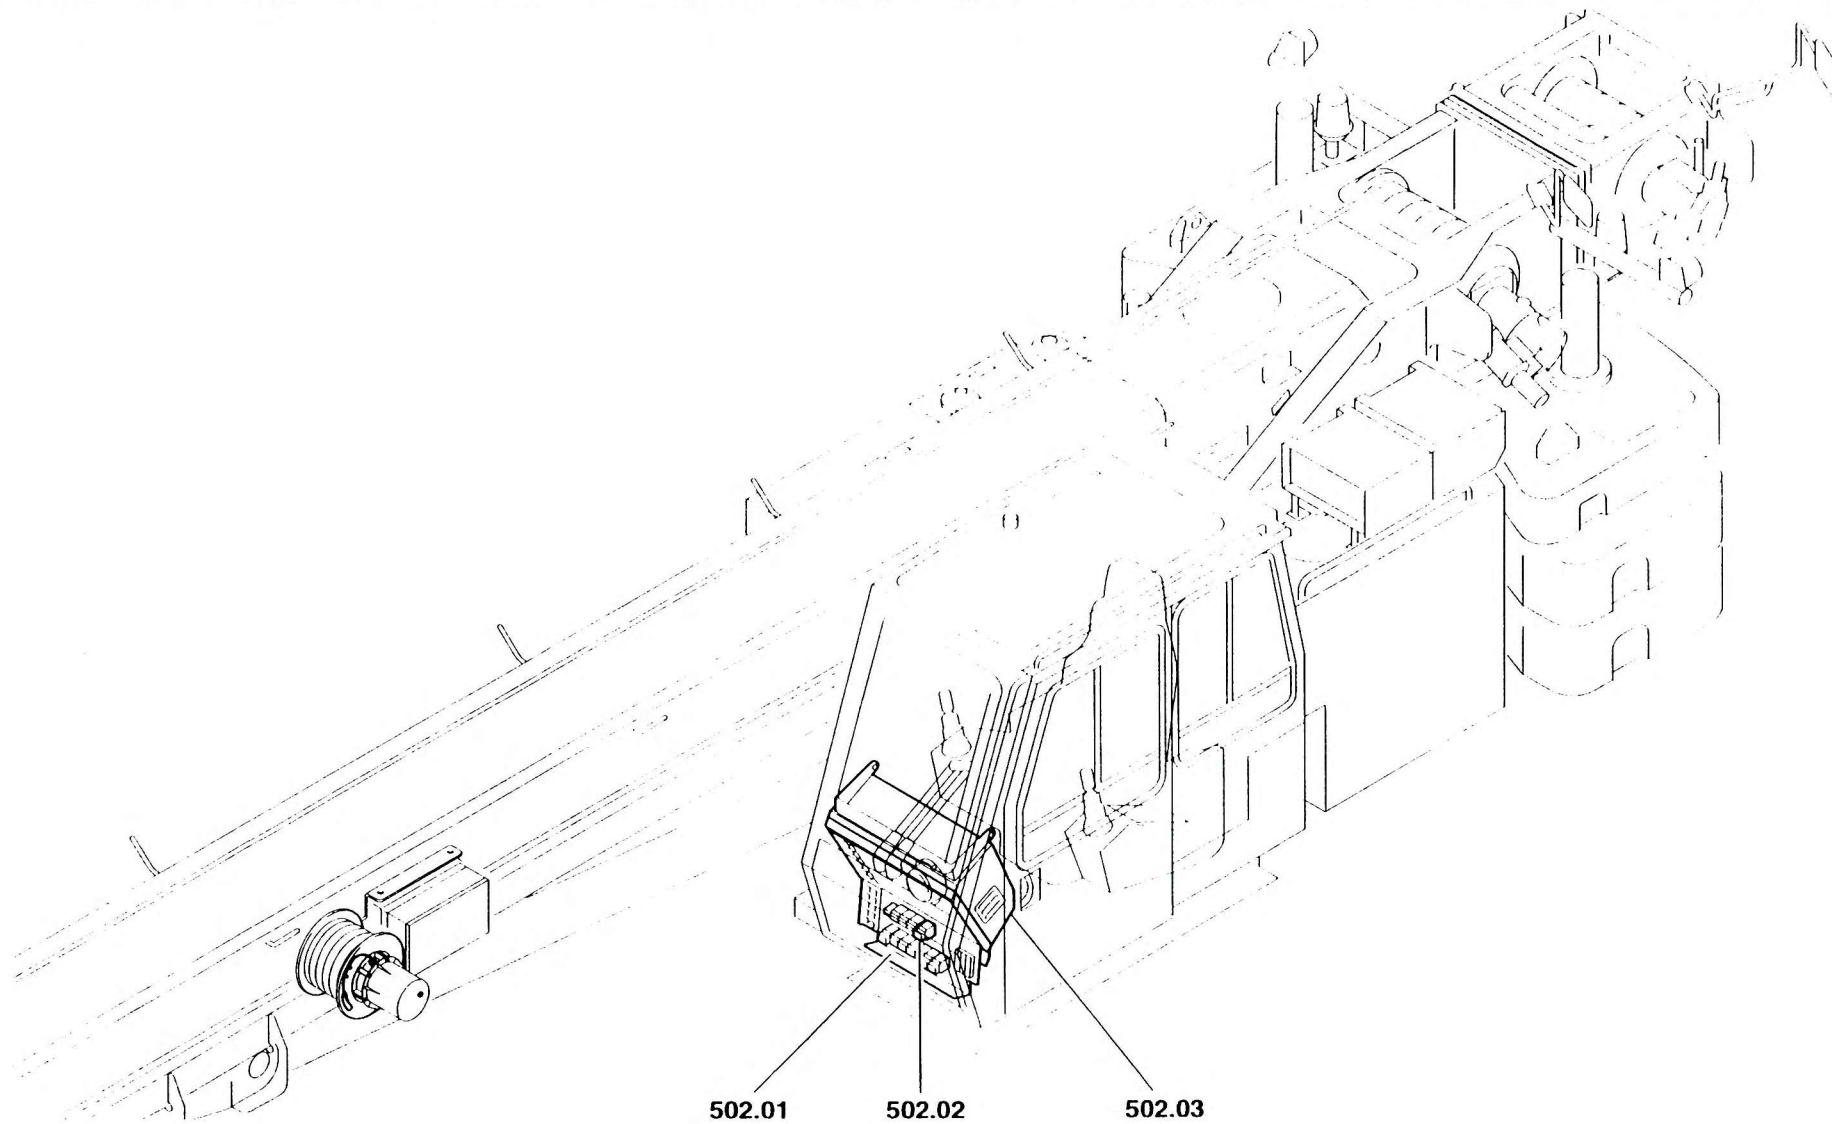

RELAISPLATTE HILFSHUB
RELAY BOARD, AUXILIARY HOIST

BILDTADEL
PICTORIAL DISPLAY

KMK 5120
BE 770
G 806

03.95

2228977-ETL

1/1

502.01

502.02